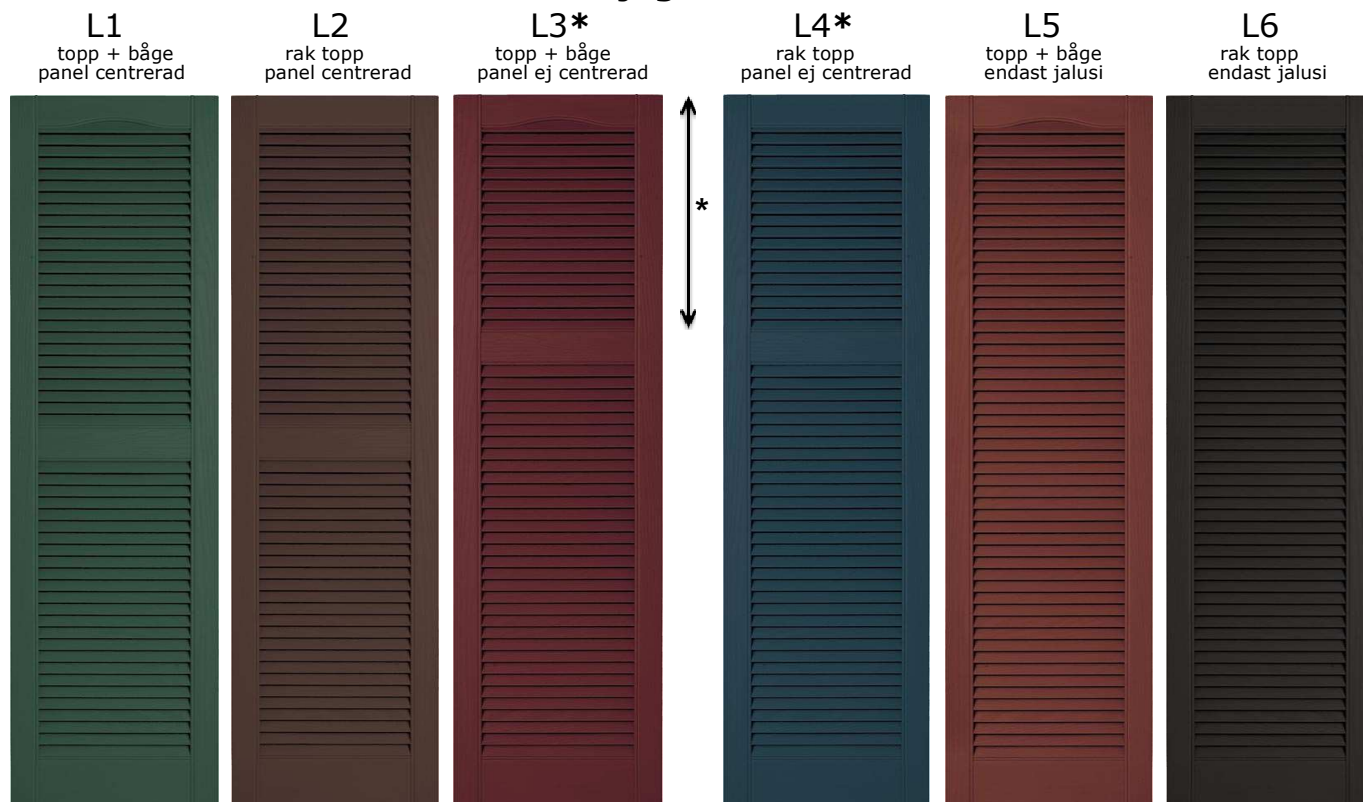

MilTyr's sortiment av "Jalusi" fönsterluckor för dekoration, fastmontage på väggen. Luckorna har ett traditionellt träutseende, är tillverkade av polypropenplast och därför underhållsfria. Ram: 50mm med 25mm kant, öppna spjälor: 25 x 3mm. Lätt i vikt och lätt att montera. Förpackning inkl. luckor-lok® fastning i samma material och färg. Se nedan tabell om storlekar, modeller och färger.

Översikt Jalusi modeller samt möjliga mått:

* Ange mått till mittpanel vid beställningen

Modell	Möjliga bredder mm	Möjliga längder mm (i ca 5 mm steg)	Luckor-lok® fastning samma material och färg	Stål skruvar 7cm med färgad topp
L1-L6	235, 305, 368, 419, 457	Från 457 till max. 3658		

Standard färgkarta med färgkod nr.:

antivit 001	svart 002	ljusblå 004	lera 008
brun 009	muskötbrun 010	ljusgrå 018	beige 023
rödbrun 027	skogsgrön 028	klassikblå 036	vinröd 078
kritvit 117	mörkgrön 122	mörkblå 166	bordeaux 167

+ målbar färg 030